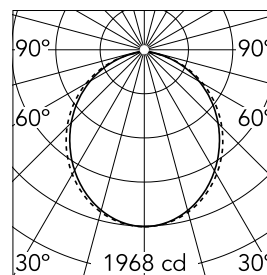

Caractéristiques principales

| | | | |
|------------------------|---------|----------------------|------------------|
| Catégorie lampe | LED | Fixations | Encastré |
| Puissance (W) | 25.5W/m | Environnement | pour l'intérieur |
| CCT (K) | 3000K | | |
| IRC | 80 | | |
| Lumen net (lm) | 5212 | | |

Optique

| | |
|-------------------------------|-----------------|
| Type d'éclairage | Direct |
| type de LED | Top LED |
| Light distribution | Symétrique |
| Type d'optique | Lumière diffuse |
| angle de faisceau (°) | 103 |
| Beam angle C90-270 (°) | 107 |

Beam Angle: 103°

h(m) E(lx) D(m)

1 1968 2.54

2 492 5.07

3 219 7.61

4 123 10.14

5 79 12.68

Luminous flux lumineaire
5212 lm