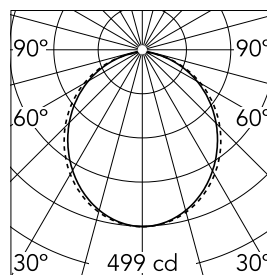

### Optique

<b>Type d'éclairage</b>	Direct
<b>type de LED</b>	Top LED
<b>Light distribution</b>	Symétrique
<b>Type d'optique</b>	Lumière diffuse
<b>angle de faisceau (°)</b>	103
<b>Beam angle C90-270 (°)</b>	107

Beam Angle: 103°

h(m)	E(lx)	D(m)
1	499	2.54
2	125	5.07
3	55	7.61
4	31	10.14
5	20	12.68

Luminous flux lumineaire  
1322 lm