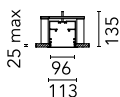

In-Finity 100 Recessed Trim 3000K General Lighting Dali

■ N10T053G14BDA - Noir

Système modulaire d'éclairage LED pour installation encastrée Trim incluant les modules LED, le profil de montage en aluminium et le diffuseur. Drivers inclus dans les modules d'éclairage pour raccordement au réseau 220-240V ou à d'autres modules d'éclairage.