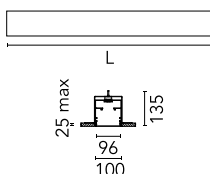

### Caractéristiques principales

Catégorie lampe	LED	Environnement	pour l'intérieur
Puissance (W)	25.5W/m		
CCT (K)	4000K		
IRC	80		
Fixations	Encastré		

### Physique

Coloris	Blanc
Orientation	fixe
Profondeur d'encastrement (mm)	135
Poids (kg)	8.20
Longueur (mm)	1400