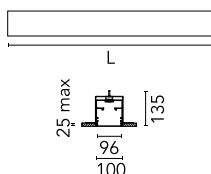

### Caractéristiques principales

<b>Catégorie lampe</b>	LED	<b>Environnement</b>	pour l'intérieur
<b>Puissance (W)</b>	25.5W/m		
<b>CCT (K)</b>	3000K		
<b>IRC</b>	80		
<b>Fixations</b>	Encastré		

### Physique

<b>Coloris</b>	Blanc
<b>Orientation</b>	fixe
<b>Profondeur d'encastrement (mm)</b>	135
<b>Poids (kg)</b>	11
<b>Longueur (mm)</b>	1400