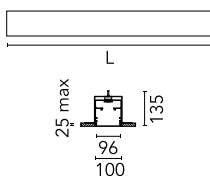

Caractéristiques principales

| | | | |
|------------------------|---------|----------------------|------------------|
| Catégorie lampe | LED | Fixations | Encastré |
| Puissance (W) | 25,5W/m | Environnement | pour l'intérieur |
| CCT (K) | 4000K | | |
| IRC | 80 | | |
| Lumen net (lm) | 9160 | | |

Beam Angle: 103°

| h(m) | E(lx) | D(m) |
|------|-------|-------|
| 1 | 3460 | 2.54 |
| 2 | 865 | 5.07 |
| 3 | 384 | 7.61 |
| 4 | 216 | 10.14 |
| 5 | 138 | 12.68 |

Luminous flux lumineaire
9160 lm

Electrique

Physique

| | |
|---------------------------------------|-------|
| Coloris | Blanc |
| Orientation | fixe |
| Profondeur d'encastrement (mm) | 135 |
| Poids (kg) | 21.40 |
| Longueur (mm) | 3095 |

Note

Diffuseur Opale: Eclairage d'ambiance uniforme et sans éblouissement. / Secours : Module de secours disponible dans toutes les versions, longueur 1125 mm. En mode normal, la consommation est la même que pour In-Finity standard. En mode secours, il émet environ 10% du débit normal pendant 3 heures. Éléments de terminaison: à commander séparément. Consulter le service Flos Architectural pour une configuration sans pièce de terminaison.