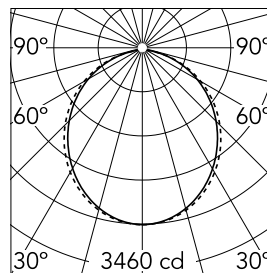

Caractéristiques principales

| | | | |
|------------------------|---------|----------------------|------------------|
| Catégorie lampe | LED | Fixations | Encastré |
| Puissance (W) | 25,5W/m | Environnement | pour l'intérieur |
| CCT (K) | 4000K | | |
| IRC | 80 | | |
| Lumen net (lm) | 9160 | | |

Optique

| | |
|-------------------------------|-----------------|
| Type d'éclairage | Direct |
| type de LED | Top LED |
| Light distribution | Symétrique |
| Type d'optique | Lumière diffuse |
| angle de faisceau (°) | 103 |
| Beam angle C90-270 (°) | 107 |

Beam Angle: 103°

| h(m) | E(lx) | D(m) |
|------|-------|-------|
| 1 | 3460 | 2.54 |
| 2 | 865 | 5.07 |
| 3 | 384 | 7.61 |
| 4 | 216 | 10.14 |
| 5 | 138 | 12.68 |

Luminous flux lumineaire
9160 lm

Electrique

Physique

| | |
|---------------------------------------|-------|
| Coloris | Blanc |
| Orientation | fixe |
| Profondeur d'encastrement (mm) | 135 |
| Poids (kg) | 21.40 |
| Longueur (mm) | 3095 |

Note

Diffuseur Opale: Eclairage d'ambiance uniforme et sans éblouissement. / Secours : Module de secours disponible dans toutes les versions, longueur 1125 mm. En mode normal, la consommation est la même que pour In-Finity standard. En mode secours, il émet environ 10% du débit normal pendant 3 heures. Éléments de terminaison: à commander séparément. Consulter le service Flos Architectural pour une configuration sans pièce de terminaison.