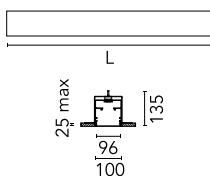

### Caractéristiques principales

<b>Catégorie lampe</b>	LED	<b>Fixations</b>	Encastré
<b>Puissance (W)</b>	25.5W/m	<b>Environnement</b>	pour l'intérieur
<b>CCT (K)</b>	3000K		
<b>IRC</b>	80		
<b>Lumen net (lm)</b>	1322		

### Physique

<b>Coloris</b>	Blanc
<b>Orientation</b>	fixe
<b>Profondeur d'encastrement (mm)</b>	135
<b>Poids (kg)</b>	4
<b>Longueur (mm)</b>	565