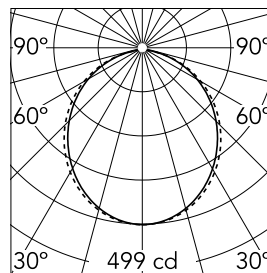

### Optique

<b>Type d'éclairage</b>	Direct
<b>type de LED</b>	Top LED
<b>Light distribution</b>	Symétrique
<b>Type d'optique</b>	Lumière diffuse
<b>angle de faisceau (°)</b>	103
<b>Beam angle C90-270 (°)</b>	107

Beam Angle: 103°

h(m)	E(lx)	D(m)
1	499	2.54
2	125	5.07
3	55	7.61
4	31	10.14
5	20	12.68

Luminous flux lumineaire  
1322 lm

### Physique

<b>Coloris</b>	Blanc
<b>Orientation</b>	fixe
<b>Profondeur d'encastrement (mm)</b>	135
<b>Poids (kg)</b>	4
<b>Longueur (mm)</b>	565