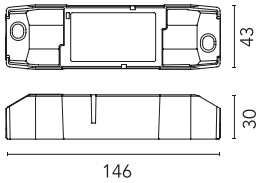

Electrique

Urgence

Sans