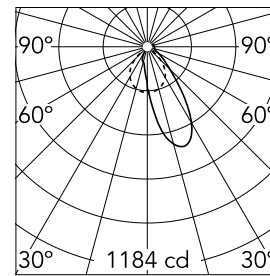

### Hauptspezifikationen

Anzahl an Köpfen	1	Halterungen	Schiene
Leuchtenkategorie	LED	Umgebung	Innenbeleuchtung
Leistung (W)	25.2W		
Systemleistung (W)	25.5		
Nettolumen (lm)	1700		

### Optisch

Beleuchtungstyp	Direkt
LED-Typ	Top LED
Light distribution	Asymmetrisch
Optiktyp	Wandfluter
Strahlungswinkel (°)	36
Beam angle C90-270 (°)	75

Beam Angle:	36°	
h(m)	E(lx)	D(m)
1	1184	0.76
2	296	1.52
3	132	2.28
4	74	3.04
5	47	3.80

### Physikalisch

Farbe	Weiss	Länge (mm)	420
Ausrichtung	einstellbar		
Gewicht (kg)	1.05		
Neigung (°)	15		
Drehung (°)	360		