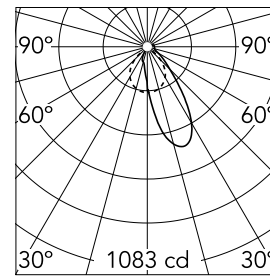

### Hauptspezifikationen

Anzahl an Köpfen	1	Halterungen	Schiene
Leuchtenkategorie	LED	Umgebung	Innenbeleuchtung
Leistung (W)	25.2W		
Systemleistung (W)	25.5		
Nettolumen (lm)	1554		

### Optisch

Beleuchtungstyp	Direkt
LED-Typ	Top LED
Light distribution	Asymmetrisch
Optiktyp	Wandfluter
Strahlungswinkel (°)	36
Beam angle C90-270 (°)	75

Beam Angle:	36°	
h(m)	E(lx)	D(m)
1	1083	0.76
2	271	1.52
3	120	2.28
4	68	3.04
5	43	3.80

### Physikalisch

Farbe	Weiss	Länge (mm)	420
Ausrichtung	einstellbar		
Gewicht (kg)	1.05		
Neigung (°)	15		
Drehung (°)	360		