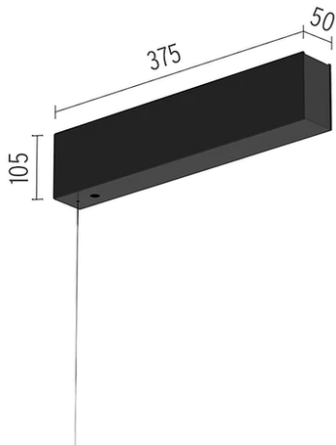

Surface power supply with 320W / 48Vdc driver included
08.0600.40

The Tracking Magnet Surface/Suspension Profile End Caps
06.5017.05