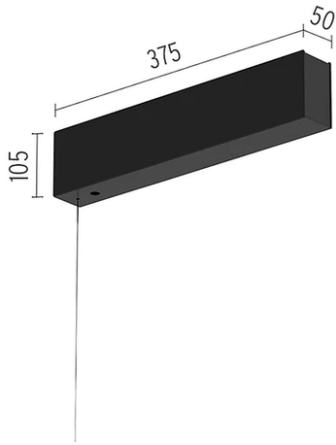

The Tracking Magnet Surface/Suspension Profile Casambi / On Board Dimmer compatible

Surface power supply with 320W / 48Vdc driver included
08.0600.14

LED power supply source for remote installation, 48V/120W. 220/240 Vac
60.9170

LED Power Supply Source for remote installation. 48V. 100Vac (150W)-240Vac (200W)
60.9607