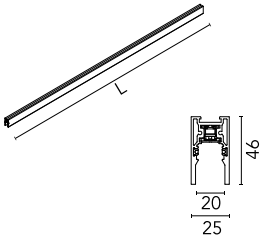

Physikalisch

Farbe	Hochglänzendes Aluminium
Gewicht (kg)	3.04
Länge (mm)	2500

Note

Kompatible Version mit On Board Dimmer Leuchten und kompatible Version mit systemgesteuerten Leuchten (DALI, 1-10V, FLOS SMART CONTROL) verfügbar. Gemeinsame Ecken-, Verbinderelemente und Zubehör für beide Schienenversionen. Netzanschluss, Zwischenstecker und Abdeckungen sind separat zu bestellen. Mechanische 90°-Ecken verfügbar auf derselben Ebene (symmetrisches Element für die linke und rechte Ecke), symmetrische 90°-Innen- und Außenecken auf verschiedenen Ebenen. Zwischenstecker sind separat zu bestellen, um die elektrische Kontinuität in den Ecken zu gewährleisten. In den Ecken können keine Spots angebracht werden.

Suspension rod with 1m rose. M6
thread
60.3014.11