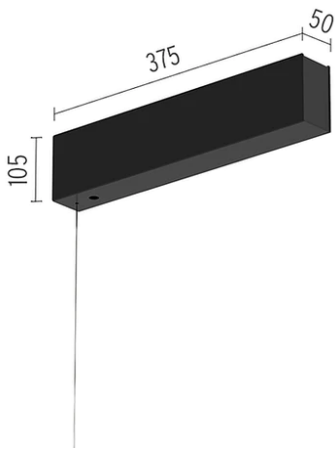

Physikalisch

Farbe	Schwarz
Gewicht (kg)	3.65
Länge (mm)	3000

Note

Kompatible Version mit On Board Dimmer Leuchten und kompatible Version mit systemgesteuerten Leuchten (DALI, 1-10V, FLOS SMART CONTROL) verfügbar. Gemeinsame Ecken-, Verbinderelemente und Zubehör für beide Schienenversionen. Netzanschluss, Zwischenstecker und Abdeckungen sind separat zu bestellen. Mechanische 90°-Ecken verfügbar auf derselben Ebene (symmetrisches Element für die linke und rechte Ecke), symmetrische 90°-Innen- und Außenecken auf verschiedenen Ebenen. Zwischenstecker sind separat zu bestellen, um die elektrische Kontinuität in den Ecken zu gewährleisten. In den Ecken können keine Spots angebracht werden.

GWT
850°

The Tracking Magnet Surface/Suspension Profile Casambi / Dali / 1-10V compatible

Recessed power supply rose
08.8889.40

The Tracking Magnet Profile Feed Connector
08.0611.14

Ceiling fixing kit
08.0615.00