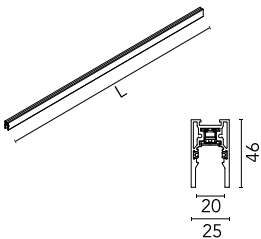

The Tracking Magnet Surface/Suspension Profile Casambi / Dali / 1-10V compatible

■ 06.5014.14 - Schwarz

Elektromechanische Profile für Aufputzmontage oder zum Aufhängen mit einer Länge von 1m bis 3m.

Hauptspezifikationen

Physikalisch

Farbe	Schwarz
Gewicht (kg)	3.65
Länge (mm)	3000

Note

Kompatible Version mit On Board Dimmer Leuchten und kompatible Version mit systemgesteuerten Leuchten (DALI, 1-10V, FLOS SMART CONTROL) verfügbar. Gemeinsame Ecken-, Verbinderelemente und Zubehör für beide Schienenversionen. Netzanschluss, Zwischenstecker und Abdeckungen sind separat zu bestellen. Mechanische 90°-Ecken verfügbar auf derselben Ebene (symmetrisches Element für die linke und rechte Ecke), symmetrische 90°-Innen- und Außenecken auf verschiedenen Ebenen. Zwischenstecker sind separat zu bestellen, um die elektrische Kontinuität in den Ecken zu gewährleisten. In den Ecken können keine Spots angebracht werden.

The Tracking Magnet
Surface/Suspension Profile End Caps
06.5017.14

Surface rose
08.8883.14A

4-pole, 0.75 mm² section, 4-meter long,
transparent power cable
06.0157.00

The Tracking Magnet Profile
Intermediate Connector Straight
08.0612.14