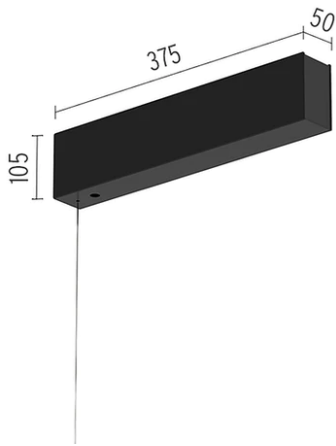

LED Power Supply Source for remote installation. 48V/320W. 100/240 Vac
60.8919

Surface power supply with 320W /
48Vdc driver included
08.0600.40

Surface rose
08.8883.40A