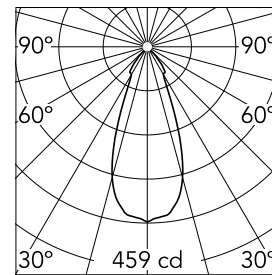

Suspension Glass Downlight 110 White Rod 400 mm On Board Dimmer

■ 03.8138.RC - Rotes Glas

Hängeleuchte an fester Strebe aus geblasenem Glas in verschiedenen Farben zum Einbau in das Infra-Structure System.

Hauptspezifikationen

Anzahl an Köpfen	1	Nettolumen (lm)	309
Leuchtenkategorie	LED	Halterungen	Schiene
Leistung (W)	13.5W	Umgebung	Innenbeleuchtung
CCT (K)	3000K		
CRI	90		

Optisch

Beleuchtungstyp	Direkt
LED-Typ	LED-Anordnung
Light distribution	Symmetrisch
Optiktyp	Scheinwerfer mit großem Abstrahlwinkel
Strahlungswinkel (°)	42
Beam angle C90-270 (°)	42

Physikalisch

Farbe	Rotes Glas
Ausrichtung	fest
Gewicht (kg)	1.18
Länge (mm)	605