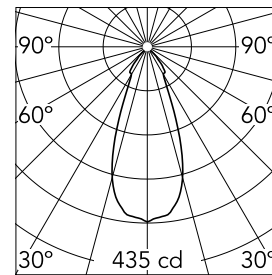

## Suspension Glass Downlight 110 White Rod 400 mm On Board Dimmer

■ 03.8136.RC - Rotes Glas

Hängeleuchte an fester Strebe aus geblasenem Glas in verschiedenen Farben zum Einbau in das Infra-Structure System.

### Hauptspezifikationen

Anzahl an Köpfen	1	Nettolumen (lm)	292
Leuchtenkategorie	LED	Halterungen	Schiene
Leistung (W)	13.5W	Umgebung	Innenbeleuchtung
CCT (K)	2700K		
CRI	90		

### Optisch

Beleuchtungstyp	Direkt
LED-Typ	LED-Anordnung
Light distribution	Symmetrisch
Optiktyp	Scheinwerfer mit großem Abstrahlwinkel
Strahlungswinkel (°)	42
Beam angle C90-270 (°)	42

Beam Angle:	42°		
	h(m)	E(lx)	D(m)
1	435	0.76	
2	109	1.52	
3	48	2.28	
4	27	3.04	
5	17	3.80	

### Physikalisch

Farbe	Rotes Glas
Ausrichtung	fest
Gewicht (kg)	1.18
Länge (mm)	205