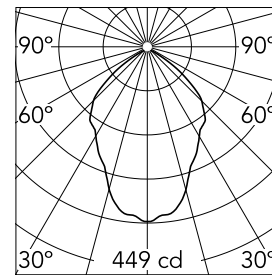

## Suspension Glass Downlight 110 White Rod 400 mm On Board Dimmer

■ 03.8136.00 - GlasTransparent

Hängeleuchte an fester Strebe aus geblasenem Glas in verschiedenen Farben zum Einbau in das Infra-Structure System.

### Hauptspezifikationen

Anzahl an Köpfen	1	Nettolumen (lm)	706
Leuchtenkategorie	LED	Halterungen	Schiene
Leistung (W)	13.5W	Umgebung	Innenbeleuchtung
CCT (K)	2700K		
CRI	90		

### Optisch

Beleuchtungstyp	Direkt
LED-Typ	LED-Anordnung
Light distribution	Symmetrisch
Optiktyp	Streulicht
Strahlungswinkel (°)	82
Beam angle C90-270 (°)	82

Beam Angle: 82°

h(m) E(lx) D(m)

1 449 1.74

2 112 3.48

### Physikalisch

Farbe	GlasTransparent
Ausrichtung	fest
Gewicht (kg)	1.18
Länge (mm)	205