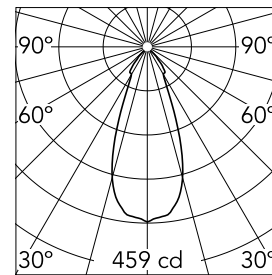

### Hauptspezifikationen

|                   |       |                 |                  |
|-------------------|-------|-----------------|------------------|
| Anzahl an Köpfen  | 1     | Nettolumen (lm) | 309              |
| Leuchtenkategorie | LED   | Halterungen     | Schiene          |
| Leistung (W)      | 13.5W | Umgebung        | Innenbeleuchtung |
| CCT (K)           | 3000K |                 |                  |
| CRI               | 90    |                 |                  |

### Optisch

**Beleuchtungstyp** Direkt  
**LED-Typ** LED-Anordnung  
**Light distribution** Symmetrisch  
**Optiktyp** Scheinwerfer mit großem Abstrahlwinkel

**Strahlungswinkel (°)** 42  
**Beam angle C90-270 (°)** 42

Beam Angle: 42°

| h(m) | E(lx) | D(m) |
|------|-------|------|
| 1    | 459   | 0.76 |
| 2    | 115   | 1.52 |
| 3    | 51    | 2.28 |
| 4    | 29    | 3.04 |
| 5    | 18    | 3.80 |

Luminous flux luminaire  
309 lm

### Physikalisch

|                     |            |
|---------------------|------------|
| <b>Farbe</b>        | Rotes Glas |
| <b>Ausrichtung</b>  | fest       |
| <b>Gewicht (kg)</b> | 1.18       |
| <b>Länge (mm)</b>   | 605        |