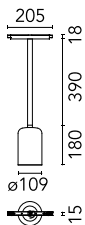

### Hauptspezifikationen

|                   |       |                 |                  |
|-------------------|-------|-----------------|------------------|
| Anzahl an Köpfen  | 1     | Nettolumen (lm) | 309              |
| Leuchtenkategorie | LED   | Halterungen     | Schiene          |
| Leistung (W)      | 13.5W | Umgebung        | Innenbeleuchtung |
| CCT (K)           | 3000K |                 |                  |
| CRI               | 90    |                 |                  |

### Optisch

**Beleuchtungstyp** Direkt  
**LED-Typ** LED-Anordnung  
**Light distribution** Symmetrisch  
**Optiktyp** Scheinwerfer mit großem Abstrahlwinkel

**Strahlungswinkel (°)** 42  
**Beam angle C90-270 (°)** 42

Beam Angle: 42°

| h(m) | E(lx) | D(m) |
|------|-------|------|
| 1    | 459   | 0.76 |
| 2    | 115   | 1.52 |
| 3    | 51    | 2.28 |
| 4    | 29    | 3.04 |
| 5    | 18    | 3.80 |

Luminous flux luminaire  
309 lm

### Physikalisch

|                     |            |
|---------------------|------------|
| <b>Farbe</b>        | Rotes Glas |
| <b>Ausrichtung</b>  | fest       |
| <b>Gewicht (kg)</b> | 1.18       |
| <b>Länge (mm)</b>   | 605        |