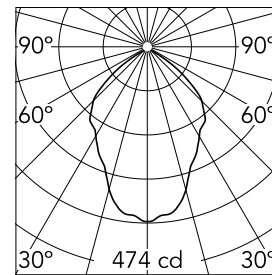

### Hauptspezifikationen

|                   |       |                 |                  |
|-------------------|-------|-----------------|------------------|
| Anzahl an Köpfen  | 1     | Nettolumen (lm) | 746              |
| Leuchtenkategorie | LED   | Halterungen     | Schiene          |
| Leistung (W)      | 13.5W | Umgebung        | Innenbeleuchtung |
| CCT (K)           | 3000K |                 |                  |
| CRI               | 90    |                 |                  |

### Optisch

|                        |               |
|------------------------|---------------|
| Beleuchtungstyp        | Direkt        |
| LED-Typ                | LED-Anordnung |
| Light distribution     | Symmetrisch   |
| Optiktyp               | Streulicht    |
| Strahlungswinkel (°)   | 82            |
| Beam angle C90-270 (°) | 82            |

Beam Angle: 82°

| h(m) | E(lx) | D(m) |
|------|-------|------|
| 1    | 474   | 1.74 |
| 2    | 119   | 3.48 |
| 3    | 53    | 5.22 |
| 4    | 30    | 6.96 |
| 5    | 19    | 8.71 |

Luminous flux luminaire  
746 lm

### Physikalisch

|              |                 |
|--------------|-----------------|
| Farbe        | GlasTransparent |
| Ausrichtung  | fest            |
| Gewicht (kg) | 1.18            |
| Länge (mm)   | 205             |