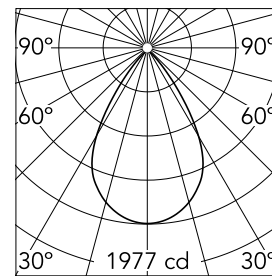

Hauptspezifikationen

Anzahl an Köpfen	1	Nettolumen (lm)	1982
Leuchtenkategorie	LED	Halterungen	Decke
Leistung (W)	41W	Umgebung	Innenbeleuchtung
CCT (K)	3000K		
CRI	90		

Optisch

Beleuchtungstyp	Direkt
LED-Typ	Top LED
Light distribution	Symmetrisch
Strahlungswinkel (°)	65
Beam angle C90-270 (°)	65