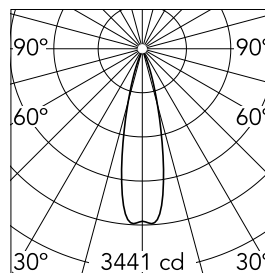

### Hauptspezifikationen

Anzahl an Köpfen	1	Nettolumen (lm)	731
Leuchtenkategorie	LED	Halterungen	Schiene
Leistung (W)	14W	Umgebungen	Innenbeleuchtung
CCT (K)	3000K		
CRI	90		

### Optisch

Beleuchtungstyp	Direkt
LED-Typ	Leistungs-LED
Light distribution	Symmetrisch
Optiktyp	Strahler
Strahlungswinkel (°)	25
Beam angle C90-270 (°)	25

Beam Angle:	25°		
	h(m)	E(lx)	D(m)
1	3441	0.45	
2	860	0.89	
3	382	1.34	
4	215	1.78	
5	138	2.23	

Luminous flux luminaire  
731 lm (EXTREME CUT OFF)

### Physikalisch

Farbe	Weiss	Lichtfleckdurchmesser <sup>46</sup>	(mm)
Ausrichtung	einstellbar	Länge (mm)	46
Gewicht (kg)	0.35		
Neigung (°)	90		
Drehung (°)	360		