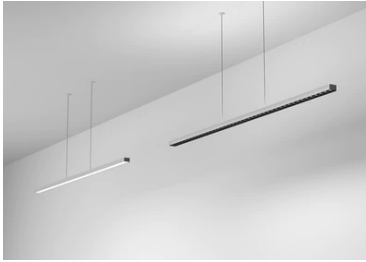

Remote Power Supply Kit 60W. Non Dimmable

■ 08.0524.40 - Weiss

Enthält zwei Aufhängungssätze und ein Netzteil mit 60W – 220 / 240V. Die Sets für Super Line und Super Line Pro Down verfügen über einen Treiber mit DIP-Schalter, um die maximale Lichtintensität auszuwählen.

Enthält zwei Aufhängungssätze und ein Netzteil mit 60W - 220 / 240V. Die Sets für Super Line und Super Line Pro Down verfügen über einen Treiber mit DIP-Schalter, um die maximale Lichtintensität auszuwählen.

Hauptspezifikationen

Leistung (W)	60W
Halterungen	Recessed

Elektrisch

Frequenz (Hz)	50/60
Strom (mA)	1050
Notfall	Ohne
Isolationsklasse	II

Physikalisch

Farbe	Weiss
Einbautiefe (mm)	60
Gewicht (kg)	0.35

Note