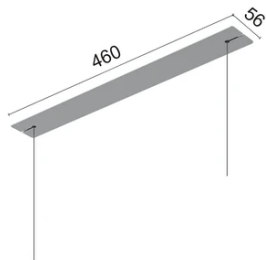

Recessed Kit 60W. Non Dimmable

■ 08.0522.02 - Grau

60 W – 220/240V-Netzteil inbegriffen. Die Sets für Super Line und Super Line Pro Down verfügen über einen Treiber mit DIP-Schalter, um die maximale Lichtintensität auszuwählen.

Hauptspezifikationen

Leistung (W)	60W
Halterungen	Recessed

Elektrisch

Frequenz (Hz)	50/60
Strom (mA)	1050
Notfall	Ohne
Isolationsklasse	II

Physikalisch

Farbe	Grau
Einbautiefe (mm)	90
Gewicht (kg)	0.75