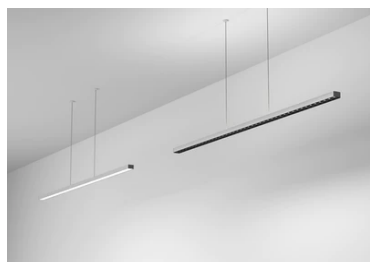

Recessed Kit 60W. Non Dimmable

■ 08.0522.02 - Grau

60 W – 220/240V-Netzteil inbegriffen. Die Sets für Super Line und Super Line Pro Down verfügen über einen Treiber mit DIP-Schalter, um die maximale Lichtintensität auszuwählen.

Hauptspezifikationen

Leistung (W)	60W
Halterungen	Recessed

Elektrisch

Frequenz (Hz)	50/60
Strom (mA)	1050
Notfall	Ohne
Isolationsklasse	II

Physikalisch

Farbe	Grau
Einbautiefe (mm)	90
Gewicht (kg)	0.75