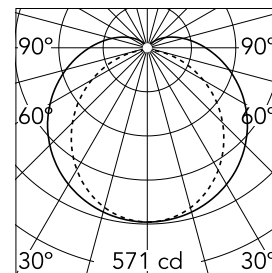

## Light Tube Ø 30 Direct 1500 mm Casambi integrated

Neues Produkt

03.8102.40.CB - Weiss

LED-Modul für diffuses Licht zur Installation in das System Infra-Structure.

### Hauptspezifikationen

Anzahl an Köpfen	1	Nettolumen (lm)	2329
Leuchtenkategorie	LED	Halterungen	Schiene
Leistung (W)	38W	Umgebung	Innenbeleuchtung
CCT (K)	2700K		
CRI	90		

### Optisch

Beleuchtungstyp	Direkt
LED-Typ	Top LED
Light distribution	Symmetrisch
Optiktyp	Streulicht
Strahlungswinkel (°)	106
Beam angle C90-270 (°)	106

Luminous flux luminaire  
2329 lm

### Physikalisch

Farbe	Weiss
Ausrichtung	fest
Gewicht (kg)	1.21
Länge (mm)	1544