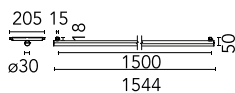

## Light Tube Ø 30 Direct 1500 mm Casambi integrated

Neues Produkt

03.8102.40.CB - Weiss

LED-Modul für diffuses Licht zur Installation in das System Infra-Structure.

### Hauptspezifikationen

Anzahl an Köpfen	1	Nettolumen (lm)	2329
Leuchtenkategorie	LED	Halterungen	Schiene
Leistung (W)	38W	Umgebung	Innenbeleuchtung
CCT (K)	2700K		
CRI	90		

### Optisch

Beleuchtungstyp	Direkt
LED-Typ	Top LED
Light distribution	Symmetrisch
Optiktyp	Streulicht
Strahlungswinkel (°)	106
Beam angle C90-270 (°)	106

Luminous flux luminaire  
2329 lm

### Physikalisch

Farbe	Weiss
Ausrichtung	fest
Gewicht (kg)	1.21
Länge (mm)	1544