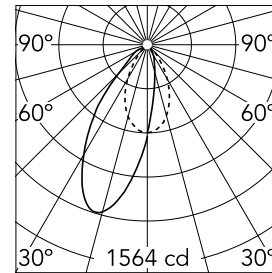

Optisch

Beleuchtungstyp	Indirekt, Direkt
LED-Typ	Phosphor LED
Light distribution	Asymmetrisch
Optiktyp	Wandfluter
Strahlungswinkel (°)	38
Beam angle C90-270 (°)	52

Beam Angle: 38°

h(m)	E(lx)	D(m)
1	1564	0.77
2	391	1.55
3	174	2.32
4	98	3.09
5	63	3.86