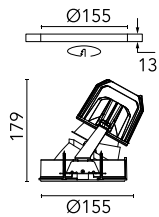

Light Supply Wall-Washer No Trim Dimmable

03.6629.40.DA - Weiss

LED Einbauleuchte. Fernnetzgerät mit 220/240V im Lieferumfang enthalten.

Hauptspezifikationen

Anzahl an Köpfen	1	Nettolumen (lm)	1355
Leuchtenkategorie	LED	Halterungen	Decke, eingebaut
Leistung (W)	26W	Umgebung	Innenbeleuchtung
CCT (K)	3000K		
CRI	98		

Optisch

Beleuchtungstyp	Indirekt, Direkt
LED-Typ	Phosphor LED
Light distribution	Asymmetrisch
Optiktyp	Wandfluter
Strahlungswinkel (°)	38
Beam angle C90-270 (°)	52

Beam Angle: 38°

h(m)	E(lx)	D(m)
1	1564	0.77
2	391	1.55
3	174	2.32
4	98	3.09
5	63	3.86

Physikalisch

Farbe	Weiss
Ausrichtung	fest
Einbautiefe (mm)	290
Gewicht (kg)	1.01

Note

Vorinstallationsrahmen. Muss separat bestellt werden.

Light Supply Wall-Washer No Trim Dimmable

Pre-installation frame
08.8137.00