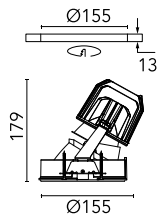

Light Supply Wall-Washer No Trim Dimmable

■ 03.6629.06.DA - Aluminium

LED Einbauleuchte. Fernnetzgerät mit 220/240V im Lieferumfang enthalten.

Hauptspezifikationen

Anzahl an Köpfen	1	Nettolumen (lm)	1401
Leuchtenkategorie	LED	Halterungen	Decke, eingebaut
Leistung (W)	26W	Umgebung	Innenbeleuchtung
CCT (K)	3000K		
CRI	98		

Optisch

Beleuchtungstyp	Indirekt, Direkt
LED-Typ	Phosphor LED
Light distribution	Asymmetrisch
Optiktyp	Wandfluter
Strahlungswinkel (°)	35
Beam angle C90-270 (°)	48

Beam Angle: 35°

h(m)	E(lx)	D(m)
1	1881	0.71
2	470	1.41
3	209	2.12
4	118	2.83
5	75	3.53

Physikalisch

Farbe	Aluminium
Ausrichtung	fest
Einbautiefe (mm)	290
Gewicht (kg)	1.01

Note

Vorinstallationsrahmen. Muss separat bestellt werden.

Light Supply Wall-Washer No Trim Dimmable

Soft Architecture installation plate
SA.6615.1