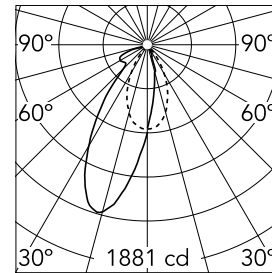

Optisch

Beleuchtungstyp	Indirekt, Direkt
LED-Typ	Phosphor LED
Light distribution	Asymmetrisch
Optiktyp	Wandfluter
Strahlungswinkel (°)	35
Beam angle C90-270 (°)	48

Beam Angle: 35°

h(m)	E(lx)	D(m)
1	1881	0.71
2	470	1.41
3	209	2.12
4	118	2.83
5	75	3.53