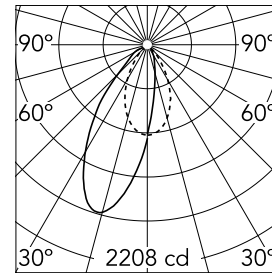

### Hauptspezifikationen

Anzahl an Köpfen	1	Nettolumen (lm)	1918
Leuchtenkategorie	LED	Halterungen	Decke, eingebaut
Leistung (W)	28W	Umgebung	Innenbeleuchtung
CCT (K)	4000K		
CRI	80		

### Optisch

Beleuchtungstyp	Indirekt, Direkt
LED-Typ	Phosphor LED
Light distribution	Asymmetrisch
Optiktyp	Wandfluter
Strahlungswinkel (°)	37
Beam angle C90-270 (°)	53

Beam Angle:	37°		
	h(m)	E(lx)	D(m)
1	2208	0.76	
2	552	1.53	
3	245	2.29	
4	138	3.06	
5	88	3.82	

Luminous flux luminaire  
1918 lm (EXTREME CUT OFF)

### Physikalisch

Farbe	Weiss
Ausrichtung	fest
Einbautiefe (mm)	290
Gewicht (kg)	1.01