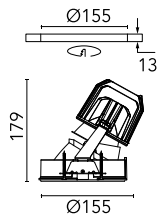

### Hauptspezifikationen

Anzahl an Köpfen	1	Nettolumen (lm)	1918
Leuchtenkategorie	LED	Halterungen	Decke, eingebaut
Leistung (W)	28W	Umgebung	Innenbeleuchtung
CCT (K)	4000K		
CRI	80		

### Optisch

Beleuchtungstyp	Indirekt, Direkt
LED-Typ	Phosphor LED
Light distribution	Asymmetrisch
Optiktyp	Wandfluter
Strahlungswinkel (°)	37
Beam angle C90-270 (°)	53

Beam Angle:	37°		
	h(m)	E(lx)	D(m)
1	2208	0.76	
2	552	1.53	
3	245	2.29	
4	138	3.06	
5	88	3.82	

### Physikalisch

Farbe	Weiss
Ausrichtung	fest
Einbautiefe (mm)	290
Gewicht (kg)	1.01