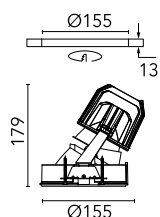

Light Supply Wall-Washer No Trim Dimmable

■ 03.6628.06.DA - Aluminum

LED Einbauleuchte. Fernnetzgerät mit 220/240V im Lieferumfang enthalten.

Hauptspezifikationen

Anzahl an Köpfen	1	Nettolumen (lm)	1967
Leuchtenkategorie	LED	Halterungen	Decke, eingebaut
Leistung (W)	28W	Umgebung	Innenbeleuchtung
CCT (K)	4000K		
CRI	80		

Optisch

Beleuchtungstyp	Indirekt, Direkt
LED-Typ	Phosphor LED
Light distribution	Asymmetrisch
Optiktyp	Wandfluter
Strahlungswinkel (°)	35
Beam angle C90-270 (°)	50

Beam Angle:	35°		
	h(m)	E(lx)	D(m)
1	2634	0.70	
2	658	1.40	
3	293	2.10	
4	165	2.79	
5	105	3.49	

Physikalisch

Farbe	Aluminum
Ausrichtung	fest
Einbautiefe (mm)	290
Gewicht (kg)	1.01

Note

Vorinstallationsrahmen. Muss separat bestellt werden.

Light Supply Wall-Washer No Trim Dimmable

Pre-installation frame
08.8137.00