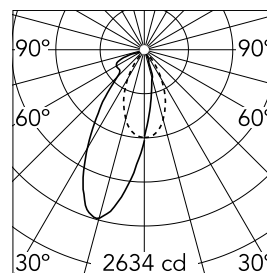

Light Supply Wall-Washer No Trim Dimmable

■ 03.6628.06.DA - Aluminum

LED Einbauleuchte. Fernnetzgerät mit 220/240V im Lieferumfang enthalten.

Hauptspezifikationen

Anzahl an Köpfen	1	Nettolumen (lm)	1967
Leuchtenkategorie	LED	Halterungen	Decke, eingebaut
Leistung (W)	28W	Umgebung	Innenbeleuchtung
CCT (K)	4000K		
CRI	80		

Optisch

Beleuchtungstyp	Indirekt, Direkt
LED-Typ	Phosphor LED
Light distribution	Asymmetrisch
Optiktyp	Wandfluter
Strahlungswinkel (°)	35
Beam angle C90-270 (°)	50

Beam Angle:	35°		
	h(m)	E(lx)	D(m)
1	2634	0.70	
2	658	1.40	
3	293	2.10	
4	165	2.79	
5	105	3.49	