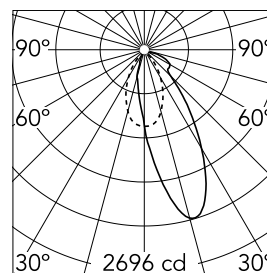

### Hauptspezifikationen

Anzahl an Köpfen	1	Nettolumen (lm)	1989
Leuchtenkategorie	LED	Halterungen	Decke, eingebaut
Leistung (W)	33.2W	Umgebung	Innenbeleuchtung
CCT (K)	4000K		
CRI	90		

### Optisch

Beleuchtungstyp	Indirekt, Direkt
LED-Typ	LED-Anordnung
Light distribution	Asymmetrisch
Optiktyp	Wandfluter
Strahlungswinkel (°)	34
Beam angle C90-270 (°)	48

Beam Angle:	34°
h(m)	E(lx) D(m)
1	2696 0.67
2	674 1.35
3	300 2.02
4	168 2.69
5	108 3.37

Luminous flux luminaire  
1989 lm (EXTREME CUT OFF)

### Physikalisch

Farbe	Aluminium
Ausrichtung	fest
Einbautiefe (mm)	290
Gewicht (kg)	1.01