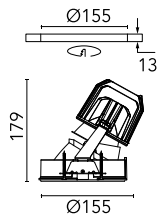

Light Supply Wall-Washer No Trim

03.6629.40 - Weiss

LED Einbauleuchte. Fernnetzgerät mit 220/240V im Lieferumfang enthalten.

Hauptspezifikationen

Anzahl an Köpfen	1	Nettolumen (lm)	1355
Leuchtenkategorie	LED	Halterungen	Decke, eingebaut
Leistung (W)	26W	Umgebung	Innenbeleuchtung
CCT (K)	3000K		
CRI	98		

Optisch

Beleuchtungstyp	Indirekt, Direkt
LED-Typ	Phosphor LED
Light distribution	Asymmetrisch
Optiktyp	Wandfluter
Strahlungswinkel (°)	38
Beam angle C90-270 (°)	52

Beam Angle:	38°		
	h(m)	E(lx)	D(m)
1	1564	0.77	
2	391	1.55	
3	174	2.32	
4	98	3.09	
5	63	3.86	

Physikalisch

Farbe	Weiss
Ausrichtung	fest
Einbautiefe (mm)	290
Gewicht (kg)	1.01

Note

Vorinstallationsrahmen. Muss separat bestellt werden.

Light Supply Wall-Washer No Trim

Pre-installation frame
08.8137.00