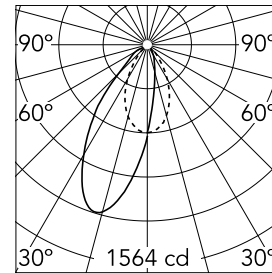

Light Supply Wall-Washer No Trim

03.6629.40 - Weiss

LED Einbauleuchte. Fernnetzgerät mit 220/240V im Lieferumfang enthalten.

Hauptspezifikationen

Anzahl an Köpfen	1	Nettolumen (lm)	1355
Leuchtenkategorie	LED	Halterungen	Decke, eingebaut
Leistung (W)	26W	Umgebung	Innenbeleuchtung
CCT (K)	3000K		
CRI	98		

Optisch

Beleuchtungstyp	Indirekt, Direkt
LED-Typ	Phosphor LED
Light distribution	Asymmetrisch
Optiktyp	Wandfluter
Strahlungswinkel (°)	38
Beam angle C90-270 (°)	52

Beam Angle:	38°		
	h(m)	E(lx)	D(m)
1	1564	0.77	
2	391	1.55	
3	174	2.32	
4	98	3.09	
5	63	3.86	