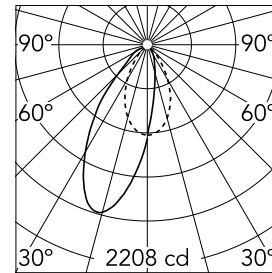

Light Supply Wall-Washer No Trim

03.6628.40 - Weiss

LED Einbauleuchte. Fernnetzgerät mit 220/240V im Lieferumfang enthalten.

Hauptspezifikationen

Anzahl an Köpfen	1	Nettolumen (lm)	1918
Leuchtenkategorie	LED	Halterungen	Decke, eingebaut
Leistung (W)	28W	Umgebung	Innenbeleuchtung
CCT (K)	4000K		
CRI	80		

Optisch

Beleuchtungstyp	Indirekt, Direkt
LED-Typ	Phosphor LED
Light distribution	Asymmetrisch
Optiktyp	Wandfluter
Strahlungswinkel (°)	37
Beam angle C90-270 (°)	53

Beam Angle:	37°		
	h(m)	E(lx)	D(m)
1	2208	0.76	
2	552	1.53	
3	245	2.29	
4	138	3.06	
5	88	3.82	