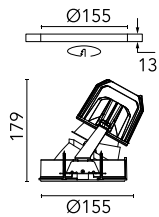

Light Supply Wall-Washer No Trim

03.6628.40 - Weiss

LED Einbauleuchte. Fernnetzgerät mit 220/240V im Lieferumfang enthalten.

Hauptspezifikationen

Anzahl an Köpfen	1	Nettolumen (lm)	1918
Leuchtenkategorie	LED	Halterungen	Decke, eingebaut
Leistung (W)	28W	Umgebung	Innenbeleuchtung
CCT (K)	4000K		
CRI	80		

Optisch

Beleuchtungstyp	Indirekt, Direkt
LED-Typ	Phosphor LED
Light distribution	Asymmetrisch
Optiktyp	Wandfluter
Strahlungswinkel (°)	37
Beam angle C90-270 (°)	53

Beam Angle:	37°		
	h(m)	E(lx)	D(m)
1	2208	0.76	
2	552	1.53	
3	245	2.29	
4	138	3.06	
5	88	3.82	

Farbe	Weiss
Ausrichtung	fest
Einbautiefe (mm)	290
Gewicht (kg)	1.01

Note

Vorinstallationsrahmen. Muss separat bestellt werden.

Light Supply Wall-Washer No Trim

Pre-installation frame
08.8137.00

Soft Architecture installation plate
SA.6615.1