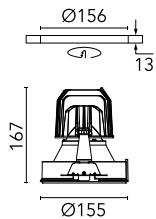

Light Supply Fixed No Trim Dimmable

■ 03.6826.40ADA - Weiss

LED Einbauleuchte. Fernnetzgerät mit 220/240V im Lieferumfang enthalten.

Hauptspezifikationen

Anzahl an Köpfen	1	Nettolumen (lm)	1487
Leuchtenkategorie	LED	Halterungen	Decke, eingebaut
Leistung (W)	29W	Umgebung	Innenbeleuchtung
CCT (K)	3000K		
CRI	90		

Optisch

Beleuchtungstyp	Direkt
LED-Typ	LED-Anordnung
Light distribution	Symmetrisch
Optiktyp	Scheinwerfer
Strahlungswinkel (°)	62
Beam angle C90-270 (°)	62

Beam Angle:	62°		
	h(m)	E(lx)	D(m)
1	1492	1.19	
2	373	2.39	
3	166	3.58	
4	93	4.77	
5	60	5.97	

Physikalisch

Farbe	Weiss
Ausrichtung	fest
Einbautiefe (mm)	277
Gewicht (kg)	0.98

Note

Vorinstallationsrahmen. Muss separat bestellt werden.

Light Supply Fixed No Trim Dimmable

Pre-installation frame
08.8359.00