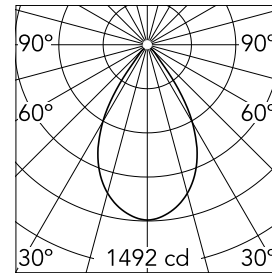

Optisch

Beleuchtungstyp	Direkt
LED-Typ	LED-Anordnung
Light distribution	Symmetrisch
Optiktyp	Scheinwerfer
Strahlungswinkel (°)	62
Beam angle C90-270 (°)	62

Beam Angle:	62°		
	h(m)	E(lx)	D(m)
1	1492	1.19	
2	373	2.39	
3	166	3.58	
4	93	4.77	
5	60	5.97	

Physikalisch

Farbe	Weiss
Ausrichtung	fest
Einbautiefe (mm)	277
Gewicht (kg)	0.98

Note

Vorinstallationsrahmen. Muss separat bestellt werden.

Light Supply Fixed No Trim Dimmable

Pre-installation frame
08.8359.00