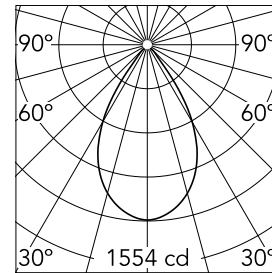

Optisch

Beleuchtungstyp	Direkt
LED-Typ	LED-Anordnung
Light distribution	Symmetrisch
Optiktyp	Scheinwerfer
Strahlungswinkel (°)	62
Beam angle C90-270 (°)	62

Beam Angle: 62°

h(m)	E(lx)	D(m)
1	1554	1.19
2	389	2.39
3	173	3.58
4	97	4.77
5	62	5.97

Physikalisch

Farbe	Weiss
Ausrichtung	fest
Einbautiefe (mm)	277
Gewicht (kg)	0.98

Note

Vorinstallationsrahmen. Muss separat bestellt werden.

Light Supply Fixed No Trim Dimmable

Pre-installation frame
08.8359.00