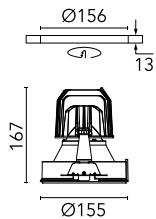

Light Supply Fixed No Trim Dimmable

■ 03.6825.40ADA - Weiss

LED Einbauleuchte. Fernnetzgerät mit 220/240V im Lieferumfang enthalten.

Hauptspezifikationen

Anzahl an Köpfen	1	Nettolumen (lm)	1549
Leuchtenkategorie	LED	Halterungen	Decke, eingebaut
Leistung (W)	29W	Umgebung	Innenbeleuchtung
CCT (K)	4000K		
CRI	90		

Optisch

Beleuchtungstyp	Direkt
LED-Typ	LED-Anordnung
Light distribution	Symmetrisch
Optiktyp	Scheinwerfer
Strahlungswinkel (°)	62
Beam angle C90-270 (°)	62

Beam Angle: 62°

h(m)	E(lx)	D(m)
1	1554	1.19
2	389	2.39
3	173	3.58
4	97	4.77
5	62	5.97

Physikalisch

Farbe	Weiss
Ausrichtung	fest
Einbautiefe (mm)	277
Gewicht (kg)	0.98

Note

Vorinstallationsrahmen. Muss separat bestellt werden.

Light Supply Fixed No Trim Dimmable

Pre-installation frame
08.8359.00