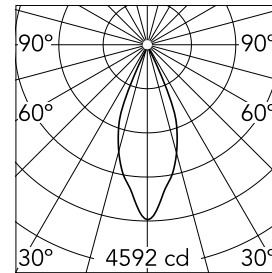

### Hauptspezifikationen

Anzahl an Köpfen	1	Nettolumen (lm)	1639
Leuchtenkategorie	LED	Halterungen	Decke, eingebaut
Leistung (W)	30.1W	Umgebung	Innenbeleuchtung
CCT (K)	4000K		
CRI	90		

### Optisch

Beleuchtungstyp	Direkt
LED-Typ	LED-Anordnung
Light distribution	Symmetrisch
Optiktyp	Scheinwerfer
Strahlungswinkel (°)	39
Beam angle C90-270 (°)	39

Beam Angle: 39°

h(m)	E(lx)	D(m)
1	4592	0.71
2	1148	1.42
3	510	2.14
4	287	2.85
5	184	3.56

Luminous flux luminaire  
1639 lm (EXTREME CUT OFF)

### Physikalisch

Farbe	Weiss	Drehung (°)	355
Ausrichtung	einstellbar		
Einbautiefe (mm)	239		
Gewicht (kg)	1.01		
Neigung (°)	35		