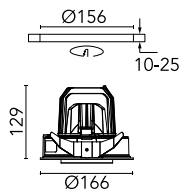

### Hauptspezifikationen

Anzahl an Köpfen	1	Nettolumen (lm)	1639
Leuchtenkategorie	LED	Halterungen	Decke, eingebaut
Leistung (W)	30.1W	Umgebung	Innenbeleuchtung
CCT (K)	4000K		
CRI	90		

### Optisch

Beleuchtungstyp	Direkt
LED-Typ	LED-Anordnung
Light distribution	Symmetrisch
Optiktyp	Scheinwerfer
Strahlungswinkel (°)	39
Beam angle C90-270 (°)	39

Beam Angle: 39°

h(m)	E(lx)	D(m)
1	4592	0.71
2	1148	1.42
3	510	2.14
4	287	2.85
5	184	3.56

### Physikalisch

Farbe	Weiss	Drehung (°)	355
Ausrichtung	einstellbar		
Einbautiefe (mm)	239		
Gewicht (kg)	1.01		
Neigung (°)	35		