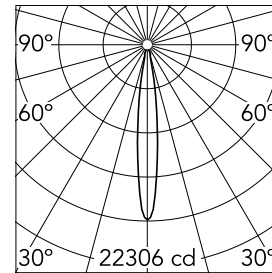

Optisch

Beleuchtungstyp	Direkt
LED-Typ	LED-Anordnung
Light distribution	Symmetrisch
Optiktyp	Strahler
Strahlungswinkel (°)	13
Beam angle C90-270 (°)	13

Beam Angle:	13°
h(m)	E(lx) D(m)
1	22306 0.23
2	5576 0.46
3	2478 0.69
4	1394 0.92
5	892 1.15

Physikalisch

Farbe	Schwarz	Drehung (°)	355
Ausrichtung	einstellbar		
Einbautiefe (mm)	239		
Gewicht (kg)	1.01		
Neigung (°)	35		

Light Supply Adjustable Trim

Light Supply Adjustable spare reflector. Medium
08.8451.00