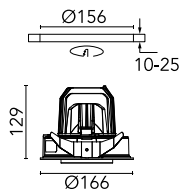

Light Supply Adjustable Trim

■ 03.6803.14A - Schwarz

LED Einbauleuchte. Fernnetzgerät mit 220/240V im Lieferumfang enthalten.

Hauptspezifikationen

Anzahl an Köpfen	1	Nettolumen (lm)	1846
Leuchtenkategorie	LED	Halterungen	Decke, eingebaut
Leistung (W)	30.1W	Umgebung	Innenbeleuchtung
CCT (K)	4000K		
CRI	90		

Optisch

Beleuchtungstyp	Direkt
LED-Typ	LED-Anordnung
Light distribution	Symmetrisch
Optiktyp	Strahler
Strahlungswinkel (°)	13
Beam angle C90-270 (°)	13

Beam Angle:	13°
h(m)	E(lx) D(m)
1	22306 0.23
2	5576 0.46
3	2478 0.69
4	1394 0.92
5	892 1.15

Physikalisch

Farbe	Schwarz	Drehung (°)	355
Ausrichtung	einstellbar		
Einbautiefe (mm)	239		
Gewicht (kg)	1.01		
Neigung (°)	35		

Light Supply Adjustable Trim

Light Supply Adjustable spare reflector. Medium
08.8451.00