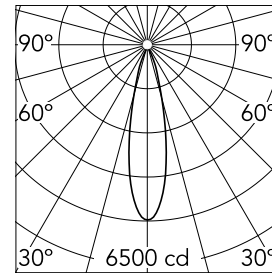

Optisch

Beleuchtungstyp	Direkt
LED-Typ	Phosphor LED
Light distribution	Symmetrisch
Optiktyp	Medium
Strahlungswinkel (°)	24
Beam angle C90-270 (°)	24

Beam Angle:	24°		
	h(m)	E(lx)	D(m)
1	6500	0.42	
2	1625	0.84	
3	722	1.27	
4	406	1.69	
5	260	2.11	

Physikalisch

Farbe	Schwarz	Drehung (°)	355
Ausrichtung	einstellbar		
Einbautiefe (mm)	239		
Gewicht (kg)	1.01		
Neigung (°)	35		

Light Supply Adjustable Trim

Light Supply Adjustable spare
reflector. Spot
08.8413.00