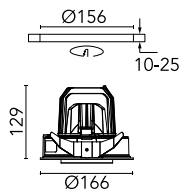

Light Supply Adjustable Trim

■ 03.6607.14 - Schwarz

LED Einbauleuchte. Fernnetzgerät mit 220/240V im Lieferumfang enthalten.

Hauptspezifikationen

Anzahl an Köpfen	1	Nettolumen (lm)	1297
Leuchtenkategorie	LED	Halterungen	Decke, eingebaut
Leistung (W)	26W	Umgebung	Innenbeleuchtung
CCT (K)	3000K		
CRI	98		

Optisch

Beleuchtungstyp	Direkt
LED-Typ	Phosphor LED
Light distribution	Symmetrisch
Optiktyp	Medium
Strahlungswinkel (°)	24
Beam angle C90-270 (°)	24

Beam Angle:	24°		
	h(m)	E(lx)	D(m)
1	6500	0.42	
2	1625	0.84	
3	722	1.27	
4	406	1.69	
5	260	2.11	

Physikalisch

Farbe	Schwarz	Drehung (°)	355
Ausrichtung	einstellbar		
Einbautiefe (mm)	239		
Gewicht (kg)	1.01		
Neigung (°)	35		

Light Supply Adjustable Trim

Light Supply Adjustable spare
reflector. Spot
08.8413.00