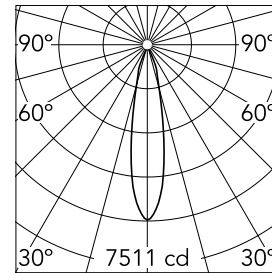

Optisch

Beleuchtungstyp	Direkt
LED-Typ	LED-Anordnung
Light distribution	Symmetrisch
Optiktyp	Medium
Strahlungswinkel (°)	21
Beam angle C90-270 (°)	21

Beam Angle:	21°		
	h(m)	E(lx)	D(m)
	1	7511	0.37
	2	1878	0.75
	3	835	1.12
	4	469	1.49
	5	300	1.87

Physikalisch

Farbe	Weiss	Drehung (°)	355
Ausrichtung	einstellbar		
Einbautiefe (mm)	239		
Gewicht (kg)	1.01		
Neigung (°)	35		

Note

Vormontagerahmen oder Soft Architecture Montageplatte für No Trim Ausführung. Muss separat bestellt werden.