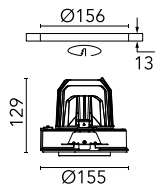

Light Supply Adjustable No Trim

■ 03.6822.40A - Weiss

LED Einbauleuchte. Fernnetzgerät mit 220/240V im Lieferumfang enthalten.

Hauptspezifikationen

Anzahl an Köpfen	1	Nettolumen (lm)	1367
Leuchtenkategorie	LED	Halterungen	Decke, eingebaut
Leistung (W)	30.1W	Umgebung	Innenbeleuchtung
CCT (K)	3000K		
CRI	90		

Optisch

Beleuchtungstyp	Direkt
LED-Typ	LED-Anordnung
Light distribution	Symmetrisch
Optiktyp	Medium
Strahlungswinkel (°)	21
Beam angle C90-270 (°)	21

Beam Angle:	21°		
	h(m)	E(lx)	D(m)
	1	7511	0.37
	2	1878	0.75
	3	835	1.12
	4	469	1.49
	5	300	1.87

Physikalisch

Farbe	Weiss	Drehung (°)	355
Ausrichtung	einstellbar		
Einbautiefe (mm)	239		
Gewicht (kg)	1.01		
Neigung (°)	35		

Note

Vormontagerahmen oder Soft Architecture Montageplatte für No Trim Ausführung. Muss separat bestellt werden.