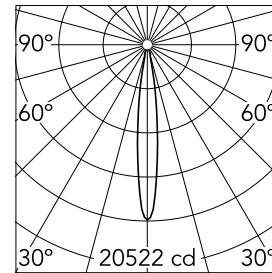

Light Supply Adjustable No Trim

03.6821.40A - Weiss

LED Einbauleuchte. Fernnetzgerät mit 220/240V im Lieferumfang enthalten.

Hauptspezifikationen

Anzahl an Köpfen	1	Nettolumen (lm)	1698
Leuchtenkategorie	LED	Halterungen	Decke, eingebaut
Leistung (W)	30.1W	Umgebung	Innenbeleuchtung
CCT (K)	3000K		
CRI	90		

Optisch

Beleuchtungstyp	Direkt
LED-Typ	LED-Anordnung
Light distribution	Symmetrisch
Optiktyp	Strahler
Strahlungswinkel (°)	13
Beam angle C90-270 (°)	13

Luminous flux luminaire
1698 lm (EXTREME CUT OFF)

Elektrisch