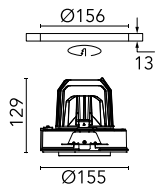

Light Supply Adjustable No Trim

03.6821.40A - Weiss

LED Einbauleuchte. Fernnetzgerät mit 220/240V im Lieferumfang enthalten.

Hauptspezifikationen

Anzahl an Köpfen	1	Nettolumen (lm)	1698
Leuchtenkategorie	LED	Halterungen	Decke, eingebaut
Leistung (W)	30.1W	Umgebung	Innenbeleuchtung
CCT (K)	3000K		
CRI	90		

Optisch

Beleuchtungstyp	Direkt
LED-Typ	LED-Anordnung
Light distribution	Symmetrisch
Optiktyp	Strahler
Strahlungswinkel (°)	13
Beam angle C90-270 (°)	13

Luminous flux luminaire
1698 lm (EXTREME CUT OFF)

Elektrisch