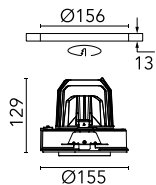

Light Supply Adjustable No Trim

03.6815.40A - Weiss

LED Einbauleuchte. Fernnetzgerät mit 220/240V im Lieferumfang enthalten.

Hauptspezifikationen

Anzahl an Köpfen	1	Nettolumen (lm)	2208
Leuchtenkategorie	LED	Halterungen	Decke, eingebaut
Leistung (W)	30.1W	Umgebung	Innenbeleuchtung
CCT (K)	3000K		
CRI	80		

Optisch

Beleuchtungstyp	Direkt
LED-Typ	LED-Anordnung
Light distribution	Symmetrisch
Optiktyp	Strahler
Strahlungswinkel (°)	13
Beam angle C90-270 (°)	13

Beam Angle:	13°
h(m)	E(lx) D(m)
1	26681 0.23
2	6670 0.46
3	2965 0.69
4	1668 0.92
5	1067 1.15

Physikalisch

Farbe	Weiss	Drehung (°)	355
Ausrichtung	einstellbar		
Einbautiefe (mm)	239		
Gewicht (kg)	1.01		
Neigung (°)	35		

Note

Vormontagerahmen oder Soft Architecture Montageplatte für No Trim Ausführung. Muss separat bestellt werden.