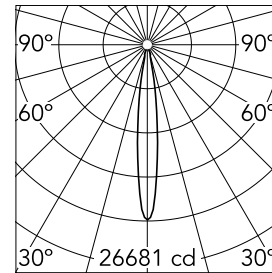

Light Supply Adjustable No Trim

03.6815.40A - Weiss

LED Einbauleuchte. Fernnetzgerät mit 220/240V im Lieferumfang enthalten.

Hauptspezifikationen

Anzahl an Köpfen	1	Nettolumen (lm)	2208
Leuchtenkategorie	LED	Halterungen	Decke, eingebaut
Leistung (W)	30.1W	Umgebung	Innenbeleuchtung
CCT (K)	3000K		
CRI	80		

Optisch

Beleuchtungstyp	Direkt
LED-Typ	LED-Anordnung
Light distribution	Symmetrisch
Optiktyp	Strahler
Strahlungswinkel (°)	13
Beam angle C90-270 (°)	13

Beam Angle:	13°
h(m)	E(lx) D(m)
1	26681 0.23
2	6670 0.46
3	2965 0.69
4	1668 0.92
5	1067 1.15

Physikalisch

Farbe	Weiss	Drehung (°)	355
Ausrichtung	einstellbar		
Einbautiefe (mm)	239		
Gewicht (kg)	1.01		
Neigung (°)	35		

Note

Vormontagerahmen oder Soft Architecture Montageplatte für No Trim Ausführung. Muss separat bestellt werden.