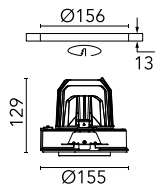

Light Supply Adjustable No Trim

03.6621.40 - Weiss

LED Einbauleuchte. Fernnetzgerät mit 220/240V im Lieferumfang enthalten.

Hauptspezifikationen

Anzahl an Köpfen	1	Nettolumen (lm)	1363
Leuchtenkategorie	LED	Halterungen	Decke, eingebaut
Leistung (W)	26W	Umgebung	Innenbeleuchtung
CCT (K)	3000K		
CRI	98		

Optisch

Beleuchtungstyp	Direkt
LED-Typ	Phosphor LED
Light distribution	Symmetrisch
Optiktyp	Strahler
Strahlungswinkel (°)	16
Beam angle C90-270 (°)	16

Beam Angle: 16°

h(m)	E(lx)	D(m)
1	11064	0.28
2	2766	0.56
3	1229	0.84
4	692	1.12
5	443	1.40

Physikalisch

Farbe	Weiss	Drehung (°)	355
Ausrichtung	einstellbar		
Einbautiefe (mm)	239		
Gewicht (kg)	1.01		
Neigung (°)	35		

Note

Vormontagerahmen oder Soft Architecture Montageplatte für No Trim Ausführung. Muss separat bestellt werden.