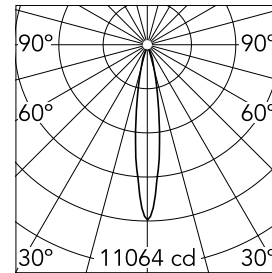

Optisch

Beleuchtungstyp	Direkt
LED-Typ	Phosphor LED
Light distribution	Symmetrisch
Optiktyp	Strahler
Strahlungswinkel (°)	16
Beam angle C90-270 (°)	16

Beam Angle: 16°

h(m)	E(lx)	D(m)
1	11064	0.28
2	2766	0.56
3	1229	0.84
4	692	1.12
5	443	1.40

Physikalisch

Farbe	Weiss	Drehung (°)	355
Ausrichtung	einstellbar		
Einbautiefe (mm)	239		
Gewicht (kg)	1.01		
Neigung (°)	35		

Note

Vormontagerahmen oder Soft Architecture Montageplatte für No Trim Ausführung. Muss separat bestellt werden.