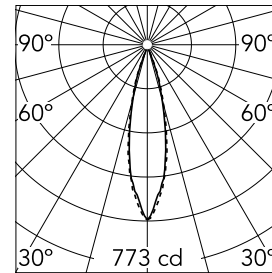

Optisch

Beleuchtungstyp	Direkt
LED-Typ	Phosphor LED
Light distribution	Symmetrisch
Optiktyp	Scheinwerfer mit großem Abstrahlwinkel
Strahlungswinkel (°)	24
Beam angle C90-270 (°)	25

Beam Angle:	24°
h(m)	E(lx) D(m)
1	773 0.42
2	193 0.85
3	86 1.27
4	48 1.69
5	31 2.11