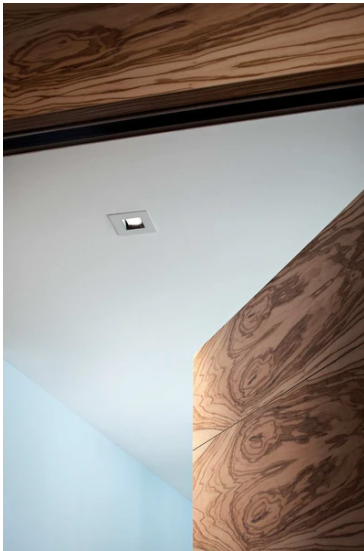

Light Sniper Adjustable Square Dali

■ 03.4687.14ADA - Mattschwarz

Hochleistungs LED Einbauleuchte.Fernnetzgerät mit 220-240V im Lieferumfang enthalten.

Hauptspezifikationen

Anzahl an Köpfen	1	Nettolumen (lm)	153
Leuchtenkategorie	LED	Halterungen	Decke, eingebaut
Leistung (W)	9W	Umgebung	Innenbeleuchtung
CCT (K)	3000K		
CRI	98		

Optisch

Beleuchtungstyp	Direkt
LED-Typ	Phosphor LED
Light distribution	Symmetrisch
Optiktyp	Scheinwerfer mit großem Abstrahlwinkel
Strahlungswinkel (°)	24
Beam angle C90-270 (°)	25

Beam Angle:	24°
h(m)	E(lx) D(m)
1	773 0.42
2	193 0.85
3	86 1.27
4	48 1.69
5	31 2.11

Physikalisch

Farbe	Mattschwarz
Ausrichtung	einstellbar
Einbautiefe (mm)	125
Gewicht (kg)	0.51
Drehung (°)	360

Light Sniper Adjustable Square Dali

Ceiling protector accessory. Square
08.8222.30A

Ceiling protector accessory. 50 Units
08.8243.00.5U