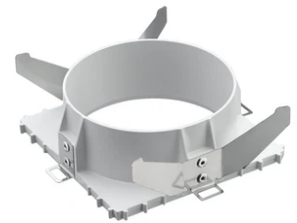

Light Sniper Adjustable Square Dali

■ 03.4687.14ADA - Mattschwarz

Hochleistungs LED Einbauleuchte.Fernnetzgerät mit 220-240V im Lieferumfang enthalten.

Hauptspezifikationen

Anzahl an Köpfen	1	Nettolumen (lm)	153
Leuchtenkategorie	LED	Halterungen	Decke, eingebaut
Leistung (W)	9W	Umgebung	Innenbeleuchtung
CCT (K)	3000K		
CRI	98		

Physikalisch

Farbe	Mattschwarz
Ausrichtung	einstellbar
Einbautiefe (mm)	125
Gewicht (kg)	0.51
Drehung (°)	360

Light Sniper Adjustable Square Dali

Ceiling protector accessory. Square
08.8222.30A

Ceiling protector accessory. 50 Units
08.8243.00.5U