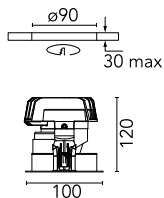

Optisch

Beleuchtungstyp	Direkt
LED-Typ	Phosphor LED
Light distribution	Symmetrisch
Optiktyp	Scheinwerfer mit großem Abstrahlwinkel
Strahlungswinkel (°)	24
Beam angle C90-270 (°)	25

Beam Angle:	24°
h(m)	E(lx) D(m)
1	773 0.42
2	193 0.85
3	86 1.27
4	48 1.69
5	31 2.11

Physikalisch

Farbe	Mattschwarz
Ausrichtung	einstellbar
Einbautiefe (mm)	125
Gewicht (kg)	0.51
Drehung (°)	360

Light Sniper Adjustable Square Dali

Ceiling protector accessory. Square
08.8222.30A

Ceiling protector accessory. 50 Units
08.8243.00.5U