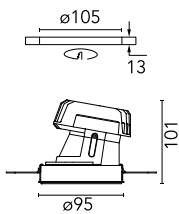

Light Shooter HP Wall-Washer No Trim Dimmable

03.6579.40.DA - Weiss

Hochleistungs LED Einbauleuchte. Fernnetzgerät mit 220-240V im Lieferumfang enthalten.

Hauptspezifikationen

Anzahl an Köpfen	1	Nettolumen (lm)	529
Leuchtenkategorie	LED	Halterungen	Decke, eingebaut
Leistung (W)	11W	Umgebung	Innenbeleuchtung
CCT (K)	2700K		
CRI	90		

Optisch

Beleuchtungstyp	Indirekt, Direkt
LED-Typ	Leistungs-LED
Light distribution	Asymmetrisch
Optiktyp	Wandfluter
Strahlungswinkel (°)	26
Beam angle C90-270 (°)	46

Beam Angle: 26°

h(m)	E(lx)	D(m)
1	848	0.49
2	212	0.98
3	94	1.47
4	53	1.96
5	34	2.45

Notfall

Physikalisch

Farbe	Weiss
Ausrichtung	fest
Einbautiefe (mm)	160
Gewicht (kg)	0,45

Note

Inklusive Zubehör, um die IP54-Schutzart zu erreichen. Der Einbaurahmen ist bei der No Trim Version inbegriffen.