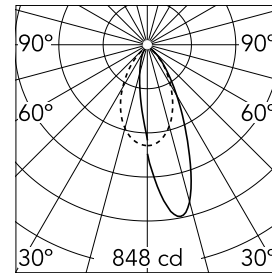

Optisch

Beleuchtungstyp	Indirekt, Direkt
LED-Typ	Leistungs-LED
Light distribution	Asymmetrisch
Optiktyp	Wandfluter
Strahlungswinkel (°)	26
Beam angle C90-270 (°)	46

Beam Angle: 26°

h(m)	E(lx)	D(m)
1	848	0.49
2	212	0.98
3	94	1.47
4	53	1.96
5	34	2.45

Notfall

Physikalisch

Farbe	Weiss
Ausrichtung	fest
Einbautiefe (mm)	160
Gewicht (kg)	0,45

Note

Inklusive Zubehör, um die IP54-Schutzart zu erreichen. Der Einbaurahmen ist bei der No Trim Version inbegriffen.