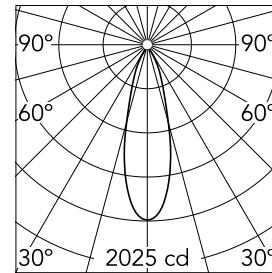

Optisch

Beleuchtungstyp	Direkt
LED-Typ	Leistungs-LED
Light distribution	Symmetrisch
Optiktyp	Scheinwerfer
Strahlungswinkel (°)	29

Beam Angle:	29°		
	h(m)	E(lx)	D(m)
1	2025	0.52	
2	506	1.04	
3	225	1.56	
4	127	2.08	
5	81	2.60	

Farbe	Weiss
Ausrichtung	fest
Einbautiefe (mm)	160
Gewicht (kg)	0,45

Note

Inklusive Zubehör, um die IP54-Schutzart zu erreichen. Der Einbaurahmen ist bei der No Trim Version inbegriffen.