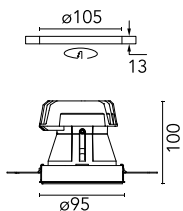

Light Shooter HP Fixed No Trim Dimmable

03.6575.40ADA - Weiss

Hochleistungs LED Einbauleuchte. Fernnetzgerät mit 220-240V im Lieferumfang enthalten.

Hauptspezifikationen

Anzahl an Köpfen	1	Nettolumen (lm)	647
Leuchtenkategorie	LED	Halterungen	Decke, eingebaut
Leistung (W)	11W	Umgebung	Innenbeleuchtung
CCT (K)	3000K		
CRI	90		

Optisch

Beleuchtungstyp	Direkt
LED-Typ	Leistungs-LED
Light distribution	Symmetrisch
Optiktyp	Scheinwerfer
Strahlungswinkel (°)	29

Beam Angle:	29°		
	h(m)	E(lx)	D(m)
1	2025	0.52	
2	506	1.04	
3	225	1.56	
4	127	2.08	
5	81	2.60	

Farbe	Weiss
Ausrichtung	fest
Einbautiefe (mm)	160
Gewicht (kg)	0,45

Note

Inklusive Zubehör, um die IP54-Schutzart zu erreichen. Der Einbaurahmen ist bei der No Trim Version inbegriffen.