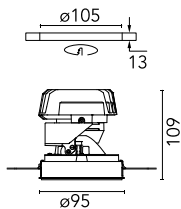

Light Shooter HP Adjustable No Trim Dimmable

■ 03.6573.14.DA - Schwarz

Hochleistungs LED Einbauleuchte. Fernnetzgerät mit 220-240V im Lieferumfang enthalten.

Hauptspezifikationen

Anzahl an Köpfen	1	Nettolumen (lm)	592
Leuchtenkategorie	LED	Halterungen	Decke, eingebaut
Leistung (W)	11W	Umgebung	Innenbeleuchtung
CCT (K)	2700K		
CRI	90		

Optisch

Beleuchtungstyp	Direkt
LED-Typ	Leistungs-LED
Light distribution	Symmetrisch
Optiktyp	Scheinwerfer
Strahlungswinkel (°)	29
Beam angle C90-270 (°)	29

Beam Angle:	29°
h(m)	E(lx) D(m)
1	1912 0.51
2	478 1.03
3	212 1.54
4	119 2.05
5	76 2.56

Notfall

Physikalisch

Farbe	Schwarz	Drehung (°)	360
Ausrichtung	einstellbar		
Einbautiefe (mm)	170		
Gewicht (kg)	0.45		
Neigung (°)	40		

Note

Inklusive Zubehör, um die IP54-Schutzart zu erreichen. Der Einbaurahmen ist bei der No Trim Version inbegriffen.