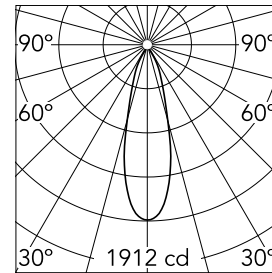

Optisch

Beleuchtungstyp	Direkt
LED-Typ	Leistungs-LED
Light distribution	Symmetrisch
Optiktyp	Scheinwerfer
Strahlungswinkel (°)	29
Beam angle C90-270 (°)	29

Beam Angle:	29°
h(m)	E(lx) D(m)
1	1912 0.51
2	478 1.03
3	212 1.54
4	119 2.05
5	76 2.56

Notfall

Physikalisch

Farbe	Schwarz	Drehung (°)	360
Ausrichtung	einstellbar		
Einbautiefe (mm)	170		
Gewicht (kg)	0.45		
Neigung (°)	40		

Note

Inklusive Zubehör, um die IP54-Schutzart zu erreichen. Der Einbaurahmen ist bei der No Trim Version inbegriffen.