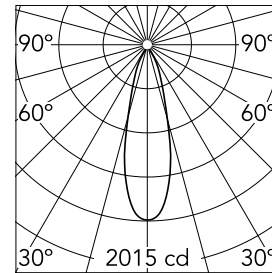

### Hauptspezifikationen

Anzahl an Köpfen	1	Nettolumen (lm)	598
Leuchtenkategorie	LED	Halterungen	Decke, eingebaut
Leistung (W)	11W	Umgebung	Innenbeleuchtung
CCT (K)	3000K		
CRI	90		

### Optisch

Beleuchtungstyp	Direkt
LED-Typ	Leistungs-LED
Light distribution	Symmetrisch
Optiktyp	Scheinwerfer
Strahlungswinkel (°)	28
Beam angle C90-270 (°)	28

Beam Angle:	28°		
	h(m)	E(lx)	D(m)
1	2015	0.50	
2	504	1.01	
3	224	1.51	
4	126	2.02	
5	81	2.52	

Luminous flux luminaire  
598 lm (EXTREME CUT OFF)

### Physikalisch

Farbe	Schwarz	Drehung (°)	360
Ausrichtung	einstellbar		
Einbautiefe (mm)	170		
Gewicht (kg)	0.45		
Neigung (°)	40		