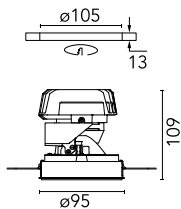

### Hauptspezifikationen

Anzahl an Köpfen	1	Nettolumen (lm)	598
Leuchtenkategorie	LED	Halterungen	Decke, eingebaut
Leistung (W)	11W	Umgebung	Innenbeleuchtung
CCT (K)	3000K		
CRI	90		

### Optisch

Beleuchtungstyp	Direkt
LED-Typ	Leistungs-LED
Light distribution	Symmetrisch
Optiktyp	Scheinwerfer
Strahlungswinkel (°)	28
Beam angle C90-270 (°)	28

Beam Angle:	28°		
	h(m)	E(lx)	D(m)
1	2015	0.50	
2	504	1.01	
3	224	1.51	
4	126	2.02	
5	81	2.52	

Luminous flux luminaire  
598 lm (EXTREME CUT OFF)

### Physikalisch

Farbe	Schwarz	Drehung (°)	360
Ausrichtung	einstellbar		
Einbautiefe (mm)	170		
Gewicht (kg)	0.45		
Neigung (°)	40		