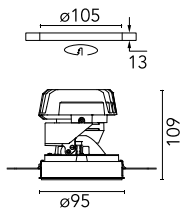

### Hauptspezifikationen

Anzahl an Köpfen	1	Nettolumen (lm)	474
Leuchtenkategorie	LED	Halterungen	Decke, eingebaut
Leistung (W)	10W	Umgebung	Innenbeleuchtung
CCT (K)	2700K		
CRI	90		

### Optisch

Beleuchtungstyp	Direkt
LED-Typ	Leistungs-LED
Light distribution	Symmetrisch
Optiktyp	Scheinwerfer
Strahlungswinkel (°)	25

Beam Angle: 25°

h(m)	E(lx)	D(m)
1	1931	0.44
2	483	0.88
3	215	1.32
4	121	1.75
5	77	2.19

Luminous flux luminaire  
474 lm (EXTREME CUT OFF)

### Physikalisch

Farbe	Weiss	Drehung (°)	360
Ausrichtung	einstellbar		
Einbautiefe (mm)	170		
Gewicht (kg)	0.45		
Neigung (°)	40		