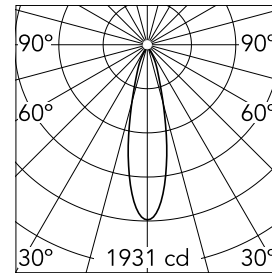

### Hauptspezifikationen

Anzahl an Köpfen	1	Nettolumen (lm)	474
Leuchtenkategorie	LED	Halterungen	Decke, eingebaut
Leistung (W)	10W	Umgebung	Innenbeleuchtung
CCT (K)	2700K		
CRI	90		

### Optisch

Beleuchtungstyp	Direkt
LED-Typ	Leistungs-LED
Light distribution	Symmetrisch
Optiktyp	Scheinwerfer
Strahlungswinkel (°)	25

Beam Angle: 25°

h(m)	E(lx)	D(m)
1	1931	0.44
2	483	0.88
3	215	1.32
4	121	1.75
5	77	2.19

### Physikalisch

Farbe	Weiss	Drehung (°)	360
Ausrichtung	einstellbar		
Einbautiefe (mm)	170		
Gewicht (kg)	0.45		
Neigung (°)	40		