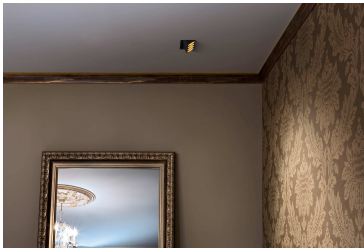

Light Shadow Wall Washer Trim Dali Version 4 Spots

03.9901.40ADA - Weiss

Einbauleuchte mit 4 LED-Strahlern. Fernbedienung inklusive (220-240V).

Hauptspezifikationen

Anzahl an Köpfen	1	Nettolumen (lm)	684
Leuchtenkategorie	LED	Halterungen	Decke, eingebaut
Leistung (W)	10.8W	Umgebung	Innenbeleuchtung
CCT (K)	2700K		
CRI	90		

Optisch

Beleuchtungstyp	Direkt
LED-Typ	Leistungs-LED
Light distribution	Asymmetrisch
Optiktyp	Wandfluter
Strahlungswinkel (°)	23
Beam angle C90-270 (°)	46

Beam Angle: 23°

h(m)	E(lx)	D(m)
1	906	0.48
2	227	0.97
3	101	1.45
4	57	1.94
5	36	2.42