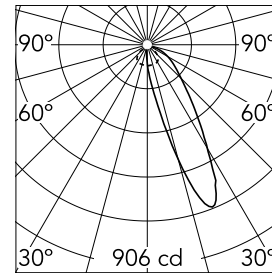

Light Shadow Wall Washer Trim Dali Version 4 Spots

03.9901.40ADA - Weiss

Einbauleuchte mit 4 LED-Strahlern. Fernbedienung inklusive (220-240V).

Hauptspezifikationen

Anzahl an Köpfen	1	Nettolumen (lm)	684
Leuchtenkategorie	LED	Halterungen	Decke, eingebaut
Leistung (W)	10.8W	Umgebung	Innenbeleuchtung
CCT (K)	2700K		
CRI	90		

Optisch

Beleuchtungstyp	Direkt
LED-Typ	Leistungs-LED
Light distribution	Asymmetrisch
Optiktyp	Wandfluter
Strahlungswinkel (°)	23
Beam angle C90-270 (°)	46

Beam Angle: 23°

h(m)	E(lx)	D(m)
1	906	0.48
2	227	0.97
3	101	1.45
4	57	1.94
5	36	2.42

Physikalisch

Farbe	Weiss	Länge (mm)	148
Ausrichtung	fest		
Rand	yes		
Einbautiefe (mm)	75		
Gewicht (kg)	0.34		

Note

Vorinstallationsrahmen nicht erforderlich.