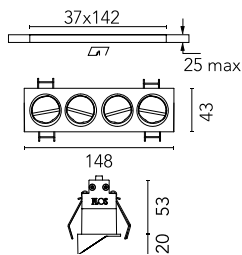

Light Shadow Wall Washer Trim Dali Version 4 Spots

03.9901.40ADA - Weiss

Einbauleuchte mit 4 LED-Strahlern. Fernbedienung inklusive (220-240V).

Hauptspezifikationen

Anzahl an Köpfen	1	Nettolumen (lm)	684
Leuchtenkategorie	LED	Halterungen	Decke, eingebaut
Leistung (W)	10.8W	Umgebung	Innenbeleuchtung
CCT (K)	2700K		
CRI	90		

Optisch

Beleuchtungstyp	Direkt
LED-Typ	Leistungs-LED
Light distribution	Asymmetrisch
Optiktyp	Wandfluter
Strahlungswinkel (°)	23
Beam angle C90-270 (°)	46

Beam Angle: 23°

h(m)	E(lx)	D(m)
1	906	0.48
2	227	0.97
3	101	1.45
4	57	1.94
5	36	2.42

Physikalisch

Farbe	Weiss	Länge (mm)	148
Ausrichtung	fest		
Rand	yes		
Einbautiefe (mm)	75		
Gewicht (kg)	0.34		

Note

Vorinstallationsrahmen nicht erforderlich.