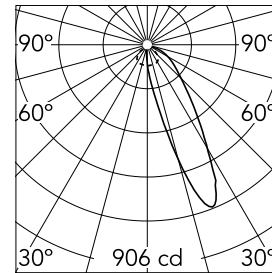

Light Shadow Wall Washer No Trim Dali Version 4 Spots

03.9903.40ADA - Weiss

Einbauleuchte mit 4 LED-Strahlern. Fernbedienung inklusive (220-240V).

Hauptspezifikationen

Anzahl an Köpfen	1	Nettolumen (lm)	684
Leuchtenkategorie	LED	Halterungen	Decke, eingebaut
Leistung (W)	10.8W	Umgebung	Innenbeleuchtung
CCT (K)	2700K		
CRI	90		

Optisch

Beleuchtungstyp	Direkt
LED-Typ	Leistungs-LED
Light distribution	Asymmetrisch
Optiktyp	Wandfluter
Strahlungswinkel (°)	23
Beam angle C90-270 (°)	46

Beam Angle:	23°
h(m)	E(lx) D(m)
1	906 0.48
2	227 0.97
3	101 1.45
4	57 1.94
5	36 2.42

Physikalisch

Farbe	Weiss
Ausrichtung	fest
Einbautiefe (mm)	75
Gewicht (kg)	0.34
Länge (mm)	140

Note

Vorinstallationsrahmen erforderlich, separat zu bestellen (08.0511.00).

Light Shadow Wall Washer No Trim Dali Version 4 Spots