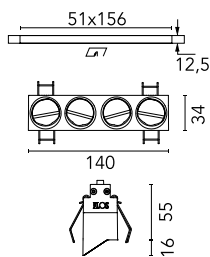

Light Shadow Wall Washer No Trim Dali Version 4 Spots

03.9903.40ADA - Weiss

Einbauleuchte mit 4 LED-Strahlern. Fernbedienung inklusive (220-240V).

Hauptspezifikationen

Anzahl an Köpfen	1	Nettolumen (lm)	684
Leuchtenkategorie	LED	Halterungen	Decke, eingebaut
Leistung (W)	10.8W	Umgebung	Innenbeleuchtung
CCT (K)	2700K		
CRI	90		

Optisch

Beleuchtungstyp	Direkt
LED-Typ	Leistungs-LED
Light distribution	Asymmetrisch
Optiktyp	Wandfluter
Strahlungswinkel (°)	23
Beam angle C90-270 (°)	46

Beam Angle:	23°
h(m)	E(lx) D(m)
1	906 0.48
2	227 0.97
3	101 1.45
4	57 1.94
5	36 2.42

Physikalisch

Farbe	Weiss
Ausrichtung	fest
Einbautiefe (mm)	75
Gewicht (kg)	0.34
Länge (mm)	140

Note

Vorinstallationsrahmen erforderlich, separat zu bestellen (08.0511.00).

Light Shadow Wall Washer No Trim Dali Version 4 Spots