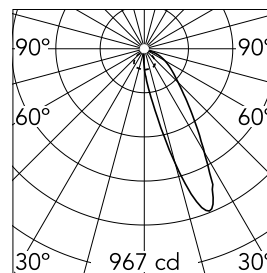

Hauptspezifikationen

Leuchtenkategorie	LED	Halterungen	Schiene
Leistung (W)	10.8W	Umgebung	Innenbeleuchtung
CCT (K)	3000K		
CRI	90		
Nettolumen (lm)	730		

Optisch

Beleuchtungstyp	Indirekt, Direkt
LED-Typ	Leistungs-LED
Light distribution	Symmetrisch
Optiktyp	Wandfluter
Strahlungswinkel (°)	23
Beam angle C90-270 (°)	46

Beam Angle:	23°		
h(m)	E(lx)	D(m)	
1	967	0.48	
2	242	0.97	
3	107	1.45	
4	60	1.94	
5	39	2.42	

Luminous flux luminaire
730 lm (EXTREME CUT OFF)

Elektrisch

Spannung (V)	24.00	Isolationsklasse	III
Dimmbar	Yes		
Treiber	remote		
	Ausgeschlossen		
Treiber-Typ	Elektronisch		
	dimmbar DALI		
Notfall	Ohne		

Physikalisch

Farbe	Weiss
Ausrichtung	fest
Gewicht (kg)	0.34
Länge (mm)	140

Note

Für die kabellose Steuerung der Leuchten sind die integrierten Casambi-Versionen auszuwählen.