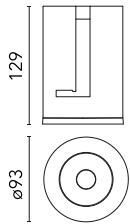

Hauptspezifikationen

Anzahl an Köpfen	1	Nettolumen (lm)	1973
Leuchtenkategorie	LED	Halterungen	Recessed
Leistung (W)	22W	Umgebung	Innenbeleuchtung
CCT (K)	3000K		
CRI	90		

Optisch

Beleuchtungstyp	Direkt
LED-Typ	LED-Anordnung
Light distribution	Symmetrisch
Optiktyp	Scheinwerfer mit großem Abstrahlwinkel
Strahlungswinkel (°)	47
Beam angle C90-270 (°)	47

Physikalisch

Farbe	Schwarz
Ausrichtung	fest
Einbautiefe (mm)	129
Gewicht (kg)	0.54
Lichtfleckdurchmesser (mm)	90

Note

Bitte wählen Sie 500 mA Einstellung im Remote-Treiber, um die Leistung der "Adjustable" Version zu entsprechen.