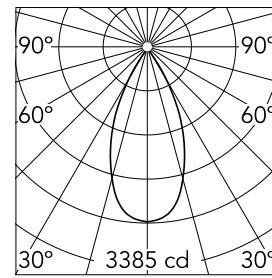

Hauptspezifikationen

Anzahl an Köpfen	1	Nettolumen (lm)	1973
Leuchtenkategorie	LED	Halterungen	Recessed
Leistung (W)	22W	Umgebung	Innenbeleuchtung
CCT (K)	3000K		
CRI	90		

Optisch

Beleuchtungstyp	Direkt
LED-Typ	LED-Anordnung
Light distribution	Symmetrisch
Optiktyp	Scheinwerfer mit großem Abstrahlwinkel
Strahlungswinkel (°)	47
Beam angle C90-270 (°)	47