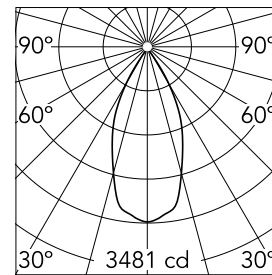

Hauptspezifikationen

Anzahl an Köpfen	1	Nettolumen (lm)	2048
Leuchtenkategorie	LED	Halterungen	Recessed
Leistung (W)	22W	Umgebung	Innenbeleuchtung
CCT (K)	3000K		
CRI	90		

Optisch

Beleuchtungstyp	Direkt
LED-Typ	LED-Anordnung
Light distribution	Symmetrisch
Optiktyp	Scheinwerfer mit großem Abstrahlwinkel
Strahlungswinkel (°)	47
Beam angle C90-270 (°)	47

Physikalisch

Farbe	Chrom
Ausrichtung	fest
Einbautiefe (mm)	129
Gewicht (kg)	0.54
Lichtfleckdurchmesser (mm)	90

Note

Bitte wählen Sie 500 mA Einstellung im Remote-Treiber, um die Leistung der "Adjustable" Version zu entsprechen.