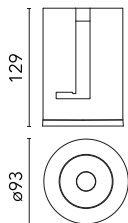

Light Shadow Pro Ø 90 Fixed Optic Wide Flood

Neues Produkt

03.9967.06 - Chrom

LED-Beleuchtungsmodul mit geringer Blendung für die Einsetzung in Einbaurahmen (nicht inbegriffen). Installation mittels Bajonettsystem mit austauschbaren Spots. Remote-Treiber nicht enthalten.

Hauptspezifikationen

Anzahl an Köpfen	1	Nettolumen (lm)	2048
Leuchtenkategorie	LED	Halterungen	Recessed
Leistung (W)	22W	Umgebung	Innenbeleuchtung
CCT (K)	3000K		
CRI	90		

Optisch

Beleuchtungstyp	Direkt
LED-Typ	LED-Anordnung
Light distribution	Symmetrisch
Optiktyp	Scheinwerfer mit großem Abstrahlwinkel
Strahlungswinkel (°)	47
Beam angle C90-270 (°)	47

Physikalisch

Farbe	Chrom
Ausrichtung	fest
Einbautiefe (mm)	129
Gewicht (kg)	0.54
Lichtfleckdurchmesser (mm)	90

Note

Bitte wählen Sie 500 mA Einstellung im Remote-Treiber, um die Leistung der "Adjustable" Version zu entsprechen.