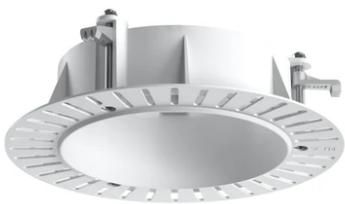

Installation Frame No Trim
08.0193.00