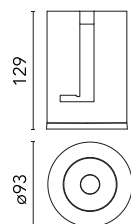

Elektrisch

Strom (mA) 600
Dimmbar Yes
Treiber remote
Ausgeschlossen
Treiber-Typ nicht dimmbarer , Dimmable DALI 2, Elektronisch dimmbar, Electronic dimmable CASAMBI, Elektronisch dimmbar 1-10 V, Elektronisch dimmbar DALI, Triac

Isolationsklasse III

Notfall

Ohne

Physikalisch

Farbe Chrom
Ausrichtung fest
Einbautiefe (mm) 129
Gewicht (kg) 0.54
Lichtfleckdurchmesser (mm) 90

Note

Bitte wählen Sie 500 mA Einstellung im Remote-Treiber, um die Leistung der "Adjustable" Version zu entsprechen.