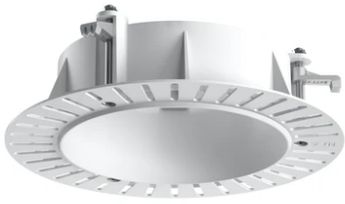

Installation Frame No Trim
08.0193.00