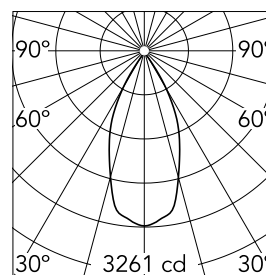

Hauptspezifikationen

Anzahl an Köpfen	1	Nettolumen (lm)	1919
Leuchtenkategorie	LED	Halterungen	Recessed
Leistung (W)	22W	Umgebung	Innenbeleuchtung
CCT (K)	2700K		
CRI	90		

Optisch

Beleuchtungstyp Direkt
LED-Typ LED-Anordnung
Light distribution Symmetrisch
Optiktyp Scheinwerfer mit großem Abstrahlwinkel

Strahlungswinkel (°) 47
Beam angle C90-270 (°) 47

Beam Angle: 47°

h(m)	E(lx)	D(m)
1	3261	0.87
2	815	1.73
3	362	2.60
4	204	3.46
5	130	4.33

Luminous flux luminaire
1919 lm

Elektrisch

Strom (mA) 600
Dimmbar Yes
Treiber remote
 Ausgeschlossen
Treiber-Typ nicht dimmbarer , Dimmable DALI 2, Elektronisch dimmbar, Electronic dimmable CASAMBI, Elektronisch dimmbar 1-10 V, Elektronisch dimmbar DALI, Triac