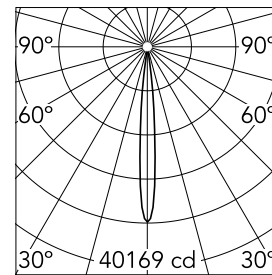

Hauptspezifikationen

Anzahl an Köpfen	1	Nettolumen (lm)	1467
Leuchtenkategorie	LED	Halterungen	Recessed
Leistung (W)	18W	Umgebung	Innenbeleuchtung
CCT (K)	4000K		
CRI	90		

Optisch

Beleuchtungstyp	Direkt
LED-Typ	LED-Anordnung
Light distribution	Symmetrisch
Optiktyp	Superstrahler
Strahlungswinkel (°)	10
Beam angle C90-270 (°)	10